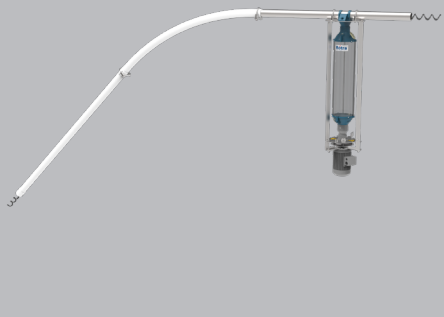

## FlexBin

- FlexBin, Kunststoff Futtertrichter
- Erhältlich mit Unterkästen Einzel- oder Doppelausgang
- Manuelle Befüllung mit Futter oder mit der Flex-Förderspirale
- Diverses Zubehör, wie z. B. ein Deckel, ein Schutzgitter Klopfer- und Verbindungssatz

## Unterkästen Kunststoff

- Kompakte Alternative zum Futtertrichter, wenn kein Platz dafür vorhanden ist
- Erhältlich mit Einzel- oder Doppelausgang
- Deckel mit  $\varnothing 100\text{mm}$  Anschluss für einen direkten Anschluss an die Flex Förderspirale
- Direkte Futterzufuhr aus dem Silo

## Transportlinien

- Transportlinien werden über die gesamte Stalllänge verlegt, um das Futter zum den Rotra Mini-Futterstreuer zu transportieren
- Bögen können montiert werden
- Rohranschluss für die Montage an der Standard-Rotra-  $\varnothing 50\text{ mm}$  Futterlinie (Kapazität 100 kg/Stunde)
- $\varnothing 60\text{ mm}$  Rohranschluss für die Montage auf einem VDL600 Rohrfuttersystem oder einem Flex60 Förderspiralsystem (für höhere Kapazität)

## Mini-Futterstreuer

- Mini-Futterstreuer kompakt, 3,5 kg, mit  $\varnothing 50$  und  $\varnothing 50\text{ mm}$  Rohranschlüss
- Mini-Futterstreuer lang, 5,5 kg, mit  $\varnothing 50$  und  $\varnothing 50\text{ mm}$  Rohranschlüss
- Mini-Futterstreuer Voliere für Etagensystems mit separater 4,5 Liter Dosierer,  $\varnothing 50\text{mm}$  Fallrohr zum Rotra-Volierenstreuer und  $\varnothing 50\text{mm}$  Rohranschlüss
- Streuwinkelbegrenzer, wenn es keinen Platz für einen kreisförmiges Streubild, in Kombination mit den Legenestern