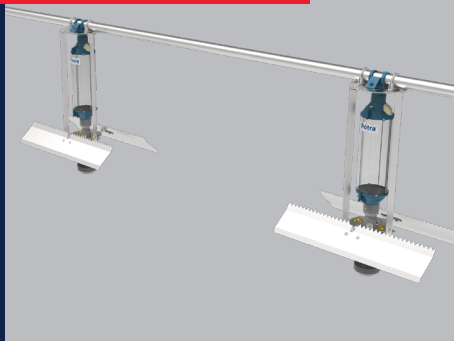

## FlexBin

- FlexBin, Kunststoff Futtertrichter
- Erhältlich mit Unterkästen Einzel- oder Doppelausgang
- Manuelle Befüllung mit Futter oder mit der Flex-Förderspirale
- Diverses Zubehör, wie z. B. ein Deckel, ein Schutzgitter Klopfer- und Verbindungssatz

## Unterkästen Kunststoff

- Kompakte Alternative zum Futtertrichter, wenn kein Platz dafür vorhanden ist
- Erhältlich mit Einzel- oder Doppelausgang
- Deckel mit  $\varnothing 100\text{mm}$  Anschluss für einen direkten Anschluss an die Flex Förderspirale
- Direkte Futterzufuhr aus dem Silo

## Transportlinien

- Transportlinien werden über die gesamte Stalllänge verlegt, um das Futter zum den Rotra Mini-Futterstreuer zu transportieren
- Bögen können montiert werden
- Rohranschluss für die Montage an der Standard-Rotra-  $\varnothing 50\text{ mm}$  Futterlinie (Kapazität 100 kg/Stunde)
- $\varnothing 60\text{ mm}$  Rohranschluss für die Montage auf einem VDL600 Rohrfuttersystem oder einem Flex60 Förderspiralsystem (für höhere Kapazität)

## Mini-Futterstreuer

- Mini-Futterstreuer kompakt, 3,5 kg, mit  $\varnothing 50$  und  $\varnothing 50\text{ mm}$  Rohranschlüss
- Mini-Futterstreuer lang, 5,5 kg, mit  $\varnothing 50$  und  $\varnothing 50\text{ mm}$  Rohranschlüss
- Mini-Futterstreuer Voliere für Etagensystems mit separater 4,5 Liter Dosierer,  $\varnothing 50\text{mm}$  Fallrohr zum Rotra-Volierenstreuer und  $\varnothing 50\text{mm}$  Rohranschlüss
- Streuwinkelbegrenzer, wenn es keinen Platz für einen kreisförmiges Streubild, in Kombination mit den Legenestern