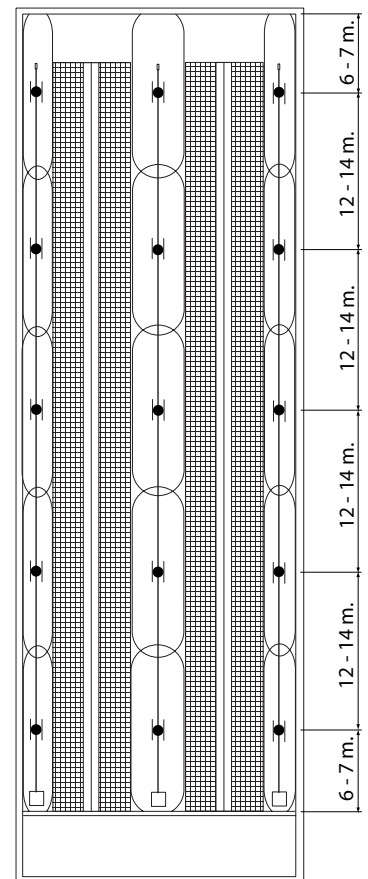

De moederdieren voerstrooiers kunnen voorzien worden van 2 soorten strooihoekbegrenzers om te voorkomen dat voer onder de beun of op andere ongewenste plaatsen terecht komt.

De voerstrooiers in de opfokperiode hebben dat meestal niet nodig en kunnen voorzien worden van een verlengstuk om 1 centrale transportbuis hoog in het midden van de stal te monteren.

Strooibeeld opfok

Werkhoogte voerschijf = min. 130 cm.

Strooibeeld moederdieren