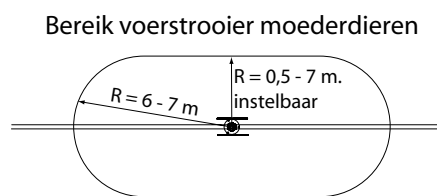

Werkhoogte voerschijf = min. 130 cm.