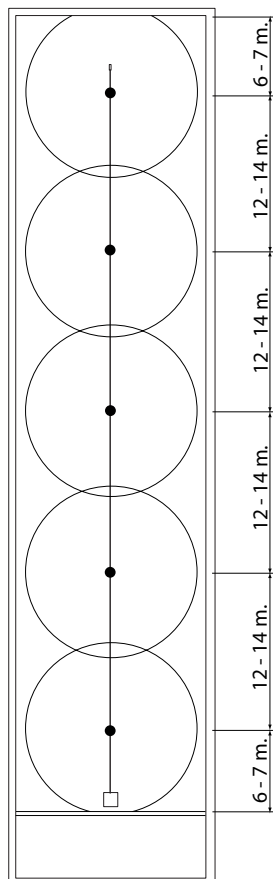

Strooibeeld opfok

Werkhoogte voerschijf = min. 130 cm.

Strooibeeld moederdieren