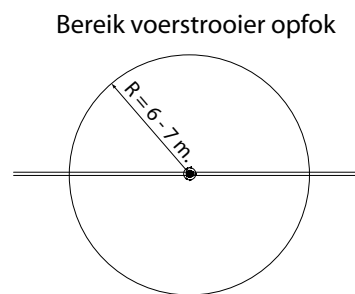

Werkhoogte voerschijf = min. 130 cm.