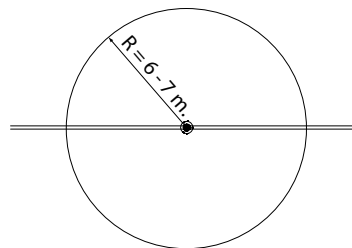

Bereich Futterstreuer Aufzucht