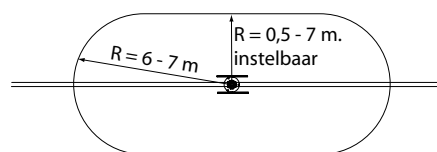

Bereich Futterstreuer Muttertiere