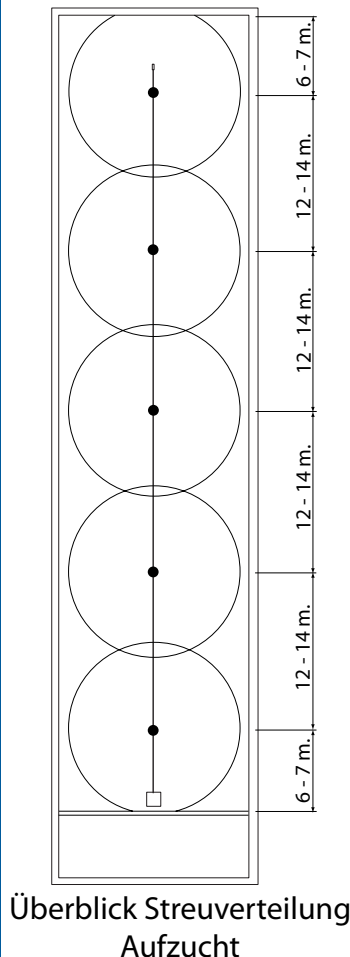

Rotra, eine Wende in die richtige Richtung!

VDL Agrotech hat neue Futterstreuer entwickelt für Mastküken Elterntiere während der Aufzucht und Legezeit und für Legehennen. Auch kleine Portionen Futter werden optimal verteilt in Scharraum-/Streu platz.

Das Rotra System für Mastküken Elterntiere wird geliefert mit einem Streuwinkel begrenzung, sodass den bereich reguliert werden kann.

Das Rotra System für Aufzucht Mastküken Elterntiere werden meistens hoch und central montiert, das ermöglicht einen bereich von etwa 14 Meter

Die Futterstreuer können durch Steuerung in 5 Gruppen und in willkürlicher Reihenfolge aktiviert werden. Anhand eines Tonsignals wissen die Hühner daß das Futter unterwegs ist.

Die Mastküken Elterntiere werden zum Scharraum gelockt um somit die Befruchtungsergebnisse zu verbessern oder zu verlängern. Diese automatische Futterstreuer sparen Arbeitskosten ein und befördern eine bessere Verteilung der Tiere im Stall.

Rota Streuer in Ställe für die Aufzucht verteilen kleinere Futtermengen über die ganze Bodenoberfläche. Dies ermöglicht weniger Stress und fördert die Aktivität während die Tage an denen nicht gefüttert wird.

Arbeitshöhe
Futterscheibe = min. 130 cm